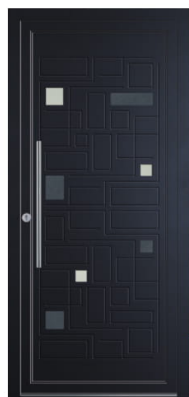

4 Jil Réf. 7041 (V - R - I)

6 Karl Réf. 7045 (V - R - I)