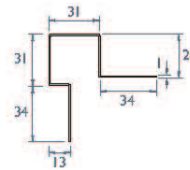

Profils (cotes en mm)	Cedral Lap	Cedral Click
<p>5 Profil perforé grille d'aération Utilisé pour protéger la lame d'air contre les insectes nuisibles et débris. Finition galvanisée. Longueur 2,5 m.</p>		
<p>6 Profil de raccord Utilisé pour cacher et protéger les angles vifs.</p>	Non requis	
<p>7 Profil linteau de fenêtre Utilisé sur la partie haute des fenêtres pour habiller et soutenir le premier rang de lames au-dessus de la fenêtre.</p>	Non requis	
<p>8 Profil d'arrêt Utilisé comme finition lorsque Cedral est utilisé en encadrement de fenêtre.</p>		Non requis
<p>9 Arrêt latéral long + épingle de raccord Utilisé pour réaliser des raccords en pignons.</p>		Non requis
<p>10 Profil de joint vertical Utilisé pour séparer 2 pans de couleurs différentes et pour pose des lames alignées.</p>		Non requis

PROFILS ET ACCESSOIRES CEDRAL BOARD

6 Profil de raccord

Utilisé pour cacher et protéger les angles vifs.

2 Coin extérieur

Peut être utilisé comme profil d'angle extérieur ou pour les détails d'une fenêtre.

asymétrique
avec Cedral Lap

symétrique
avec Cedral Click

Profil de ventilation

Pour assurer la ventilation arrière du panneau et l'étanchéité du joint.

CEDRAL CLICK

CEDRAL LAP

CEDRAL S'ADAPTE À TOUS LES STYLES