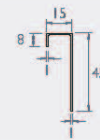

Profils (cotes en mm)	Cedral Lap	Cedral Click
<p>5 Profil perforé grille d'aération Utilisé pour protéger la lame d'air contre les insectes nuisibles et débris. Finition galvanisée. Longueur 2,5 m.</p>		
<p>6 Profil de raccord Utilisé pour cacher et protéger les angles vifs.</p>	Non requis	
<p>7 Profil linteau de fenêtre Utilisé sur la partie haute des fenêtres pour habiller et soutenir le premier rang de lames au-dessus de la fenêtre.</p>	Non requis	
<p>8 Profil d'arrêt Utilisé comme finition lorsque Cedral est utilisé en encadrement de fenêtre.</p>		Non requis
<p>9 Arrêt latéral long + épingle de raccord Utilisé pour réaliser des raccords en pignons.</p>		Non requis
<p>10 Profil de joint vertical Utilisé pour séparer 2 pans de couleurs différentes et pour pose des lames alignées.</p>		Non requis

PROFILS ET ACCESSOIRES CEDRAL BOARD

6 Profil de raccord

Utilisé pour cacher et protéger les angles vifs.

2 Coin extérieur

Peut être utilisé comme profil d'angle extérieur ou pour les détails d'une fenêtre.