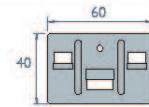

UNE SOLUTION COMPLÈTE

ACCESSOIRES

(cotes en mm)

Cedral Lap

Cedral Click

Clip Cedral Click

Non requis

Des vis assorties aux coloris Cedral ainsi que de la peinture de retouche sont également disponibles. Pour plus d'information, référez-vous au Guide de pose Cedral, disponible sur cedral.world.