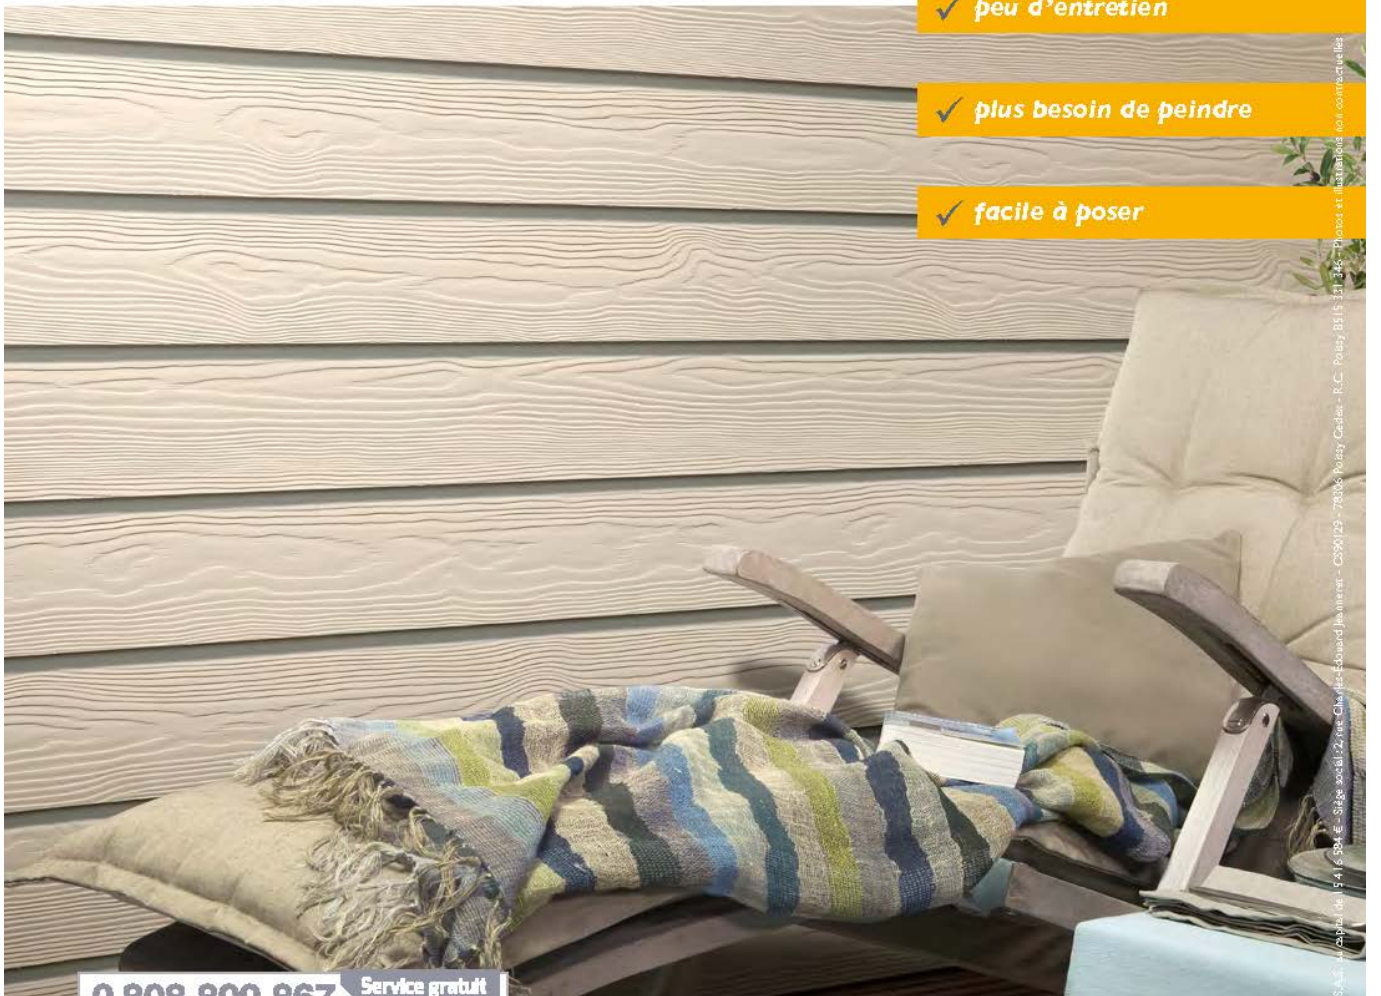

CEDRAL

✓ peu d'entretien

✓ plus besoin de peindre

✓ facile à poser

0 808 809 867 Service gratuit + prix appel

cedral.world

Etex Exteriors France, 2 rue Charles-Édouard Jeanneret, CS90129, 78306 Poissy Cedex