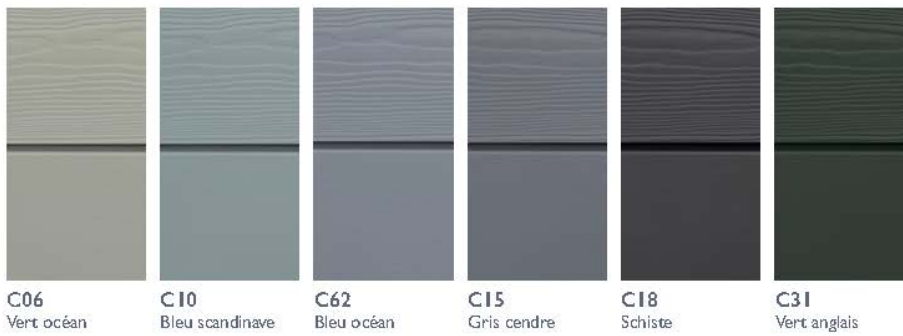

Cedral Relief

Cedral Smooth

DÉTAILS COORDONNÉS ET FINITIONS IMPECCABLES

CEDRAL BOARD

Disponible dans tous les coloris Cedral, la gamme Cedral Board permet de recouvrir tous les points singuliers de la façade en parfaite harmonie avec les lames de bardage.

Prêt à poser, avec des bords à facette déjà chanfreinés, Cedral Board ne nécessite aucune finition complémentaire.

Formats 200 × 2500 mm
 300 × 2500 mm
 400 × 2500 mm
 1220 × 2500 mm
 1220 × 3050 mm
 Épaisseur 9 mm

Cedral Board sur une bande de rive.

Cedral Board en sous face.

Cedral Board en gouttière.

GAMME DE COULEURS CEDRAL

MINÉRAL

FORÊT

Les lames de bardage Cedral sont disponibles dans un large choix de 29 couleurs unies et 2 lasurées. Elles s'adaptent ainsi aux projets les plus créatifs et donnent à votre maison une véritable valeur ajoutée.

Un monde de Façades

TERROIR

OCÉAN

* Non disponible en
Cedral Click, Cedral
Board et en finition
Smooth.

Pour recevoir

un échantillon gratuit

cedral.world

UNE SOLUTION COMPLÈTE