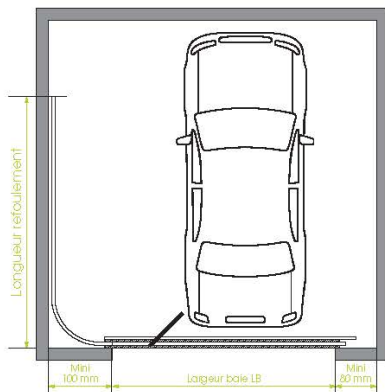

## Portes manuelles

### SANS PORTILLON

**Retombée linteau mini** 90 mm

**Écoinçons minimum**

- Côté refoulement mini 650 mm
- Côté opposé 80 mm