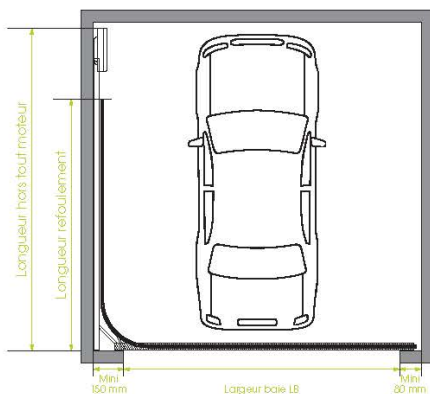

Portes motorisées

Moteur SUR MUR DE REFOULEMENT

Version conseillée

Retombée linteau mini 90 mm

Écoiçons minimum

- Côté refoulement 150 à 650 mm

- Côté opposé 80 mm

Longueur hors rail et moteur LB+ 1000 mm