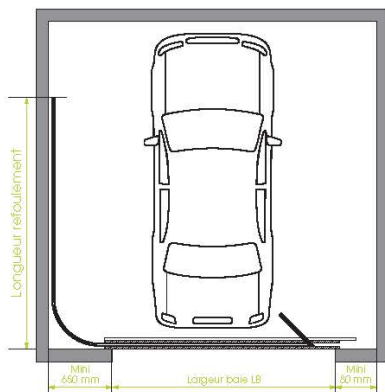

### SANS PORTILLON

**Retombée linteau mini** 90 mm

**Écoinçons minimum**

- Côté refoulement mini 650 mm
- Côté opposé 80 mm

### AVEC PORTILLON CÔTÉ REFOULEMENT

**Retombée linteau mini** 90 mm

**Écoinçons minimum**

- Côté refoulement 100 à 385 mm
- Côté opposé 80 mm