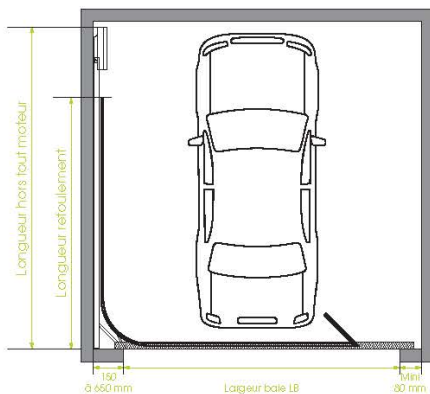

### Moteur FIXÉ AU PLAFOND

**Retombée linteau mini** 90 mm

**Écoiçons minimum**

- Côté refoulement mini 650 mm

- Côté opposé

Sommer 300 mm

Somfy 550 mm