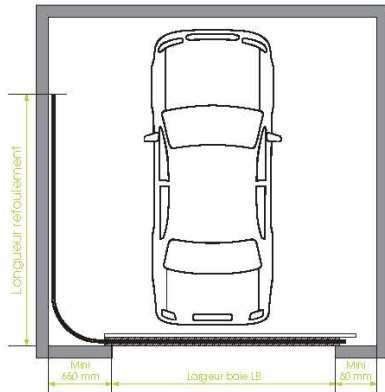

Portes manuelles

SANS PORTILLON

Retombée linteau mini 90 mm

Écoinçons minimum

- Côté refoulement mini 650 mm
- Côté opposé 80 mm