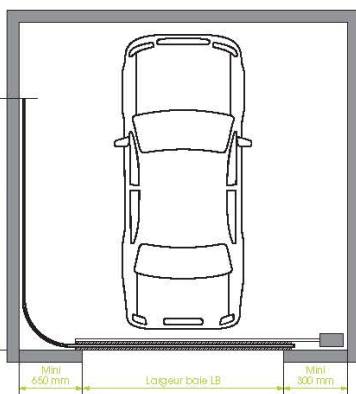

### Moteur SUR MUR DE REFOULEMENT

Version conseillée

**Retombée linteau mini** 90 mm

**Écoiçons minimum**

- Côté refoulement 150 à 650 mm

- Côté opposé 80 mm

**Longueur hors rail et moteur** LB+ 1000 mm