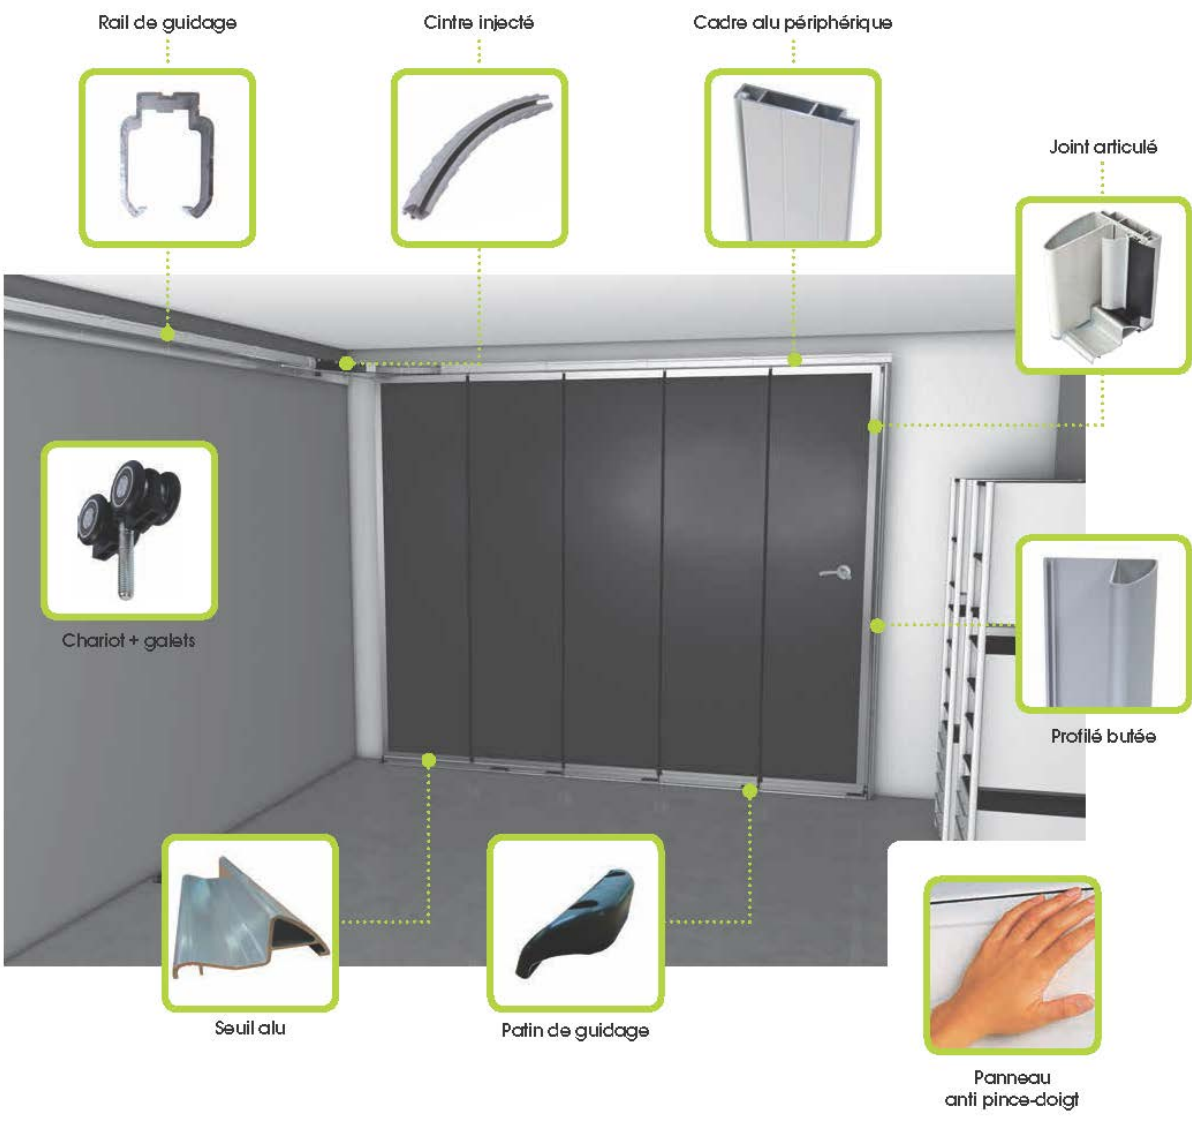

Alunox  
**carré**

Alunox  
**rectangle**

Alunox  
**rond**

Alunox  
**triangle**

➤ Hublots **CONTEMPORAINS ALU LAQUÉ**

Une gamme de hublots discrète et subtile.

Alu laqué  
**carré**

Alu laqué  
**rectangle**

## Les + Sectio-Tech : confort, design et technicité

- Livrée prête à poser avec notice de montage
- Panneaux de type sandwich épaisseur 40 mm en acier laqué double paroi, intérieur mousse polyuréthane sans CFC (face intérieure rainurée aspect stucco)
- Rails de guidage en aluminium
- Seuil et cadre aluminium
- Joints d'étanchéité sur toute la périphérie et entre les panneaux
- Galets nylon avec roulements
- Quincaillerie acier laquée blanc
- Retombée de linteau 90 mm