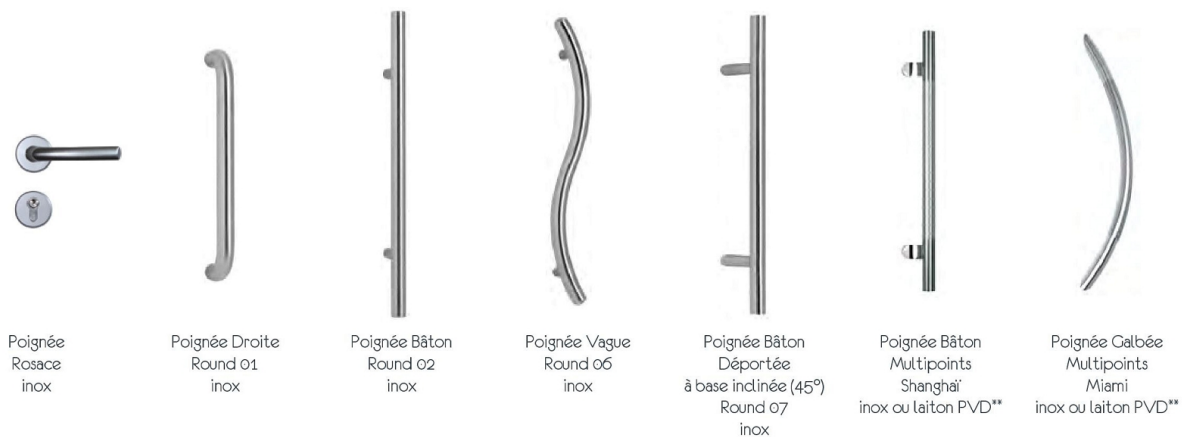

Etape 2

le choix de l'esthétique

Le choix des parements

Le décor des habillages PVC est essentiel. Il est important de consacrer du temps à son développement car il va être le reflet futur de l'état d'esprit de l'habitation à équiper.

Le verre dépoli : un choix qui s'impose naturellement avec modernité.

Les modèles de la collection UsiDéco LOFT sont pourvus de série d'un double vitrage 33.2/4 mm dépoli, d'épaisseur variable suivant l'épaisseur de votre panneau.

Le verre dépoli peut être remplacé, en option, par un imprimé (cf. page 64).

Etape 3

La customisation par l'accessoire

Pour donner une touche encore plus originale au nouveau produit, accessorisez-le avec les poignées de la gamme VOLMA.

** Le PVD est un procédé de traitement sous vide de haute technologie. Il donne au produit une résistance à l'oxydation et aux rayures très élevée. L'ensemble des produits inox ne convient pas aux environnements dits agressifs (exemple : bord de mer...).