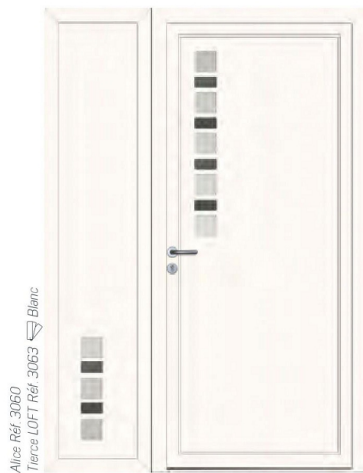

Les modèles fixes design vous sont proposés en version lisse (1) ou épousent avec courtoisie les lignes de votre panneau principal (3).

Pleins ou semi-vitrés, ces derniers permettent d'occulter, sécuriser ou diffuser, avec parcimonie, la lumière. Les modèles fixes vitrés (2) se parent de verre clair ou de verre dépoli suivant vos attentes.