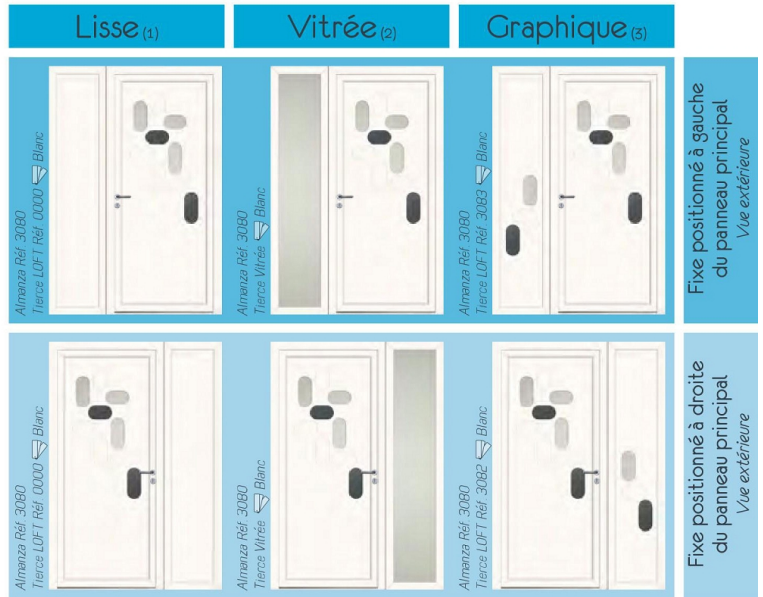

I Inox R Rainure V Vitrage  
\*Produit filmé parements PVC remplacés par des parements Aluminium.

Le descriptif détaillé de chaque produit est disponible auprès de nos équipes commerciales sur simple demande.

## Des combinaisons toutes dimensions !

Au-delà des limites dimensionnelles, VOLMA fabrique des panneaux pleins ou verriers décoratifs sur-mesure pour équiper vos châssis latéraux et vos impostes.

Dans la collection de panneaux UsiDéco LOFT, nos modèles s'accordent avec différents fixes.

Les modèles fixes design vous sont proposés en version lisse (1) ou épousent avec courtoisie les lignes de votre panneau principal (3).

Pleins ou semi-vitrés, ces derniers permettent d'occulter, sécuriser ou diffuser, avec parcimonie, la lumière. Les modèles fixes vitrés (2) se parent de verre clair ou de verre dépoli suivant vos attentes.