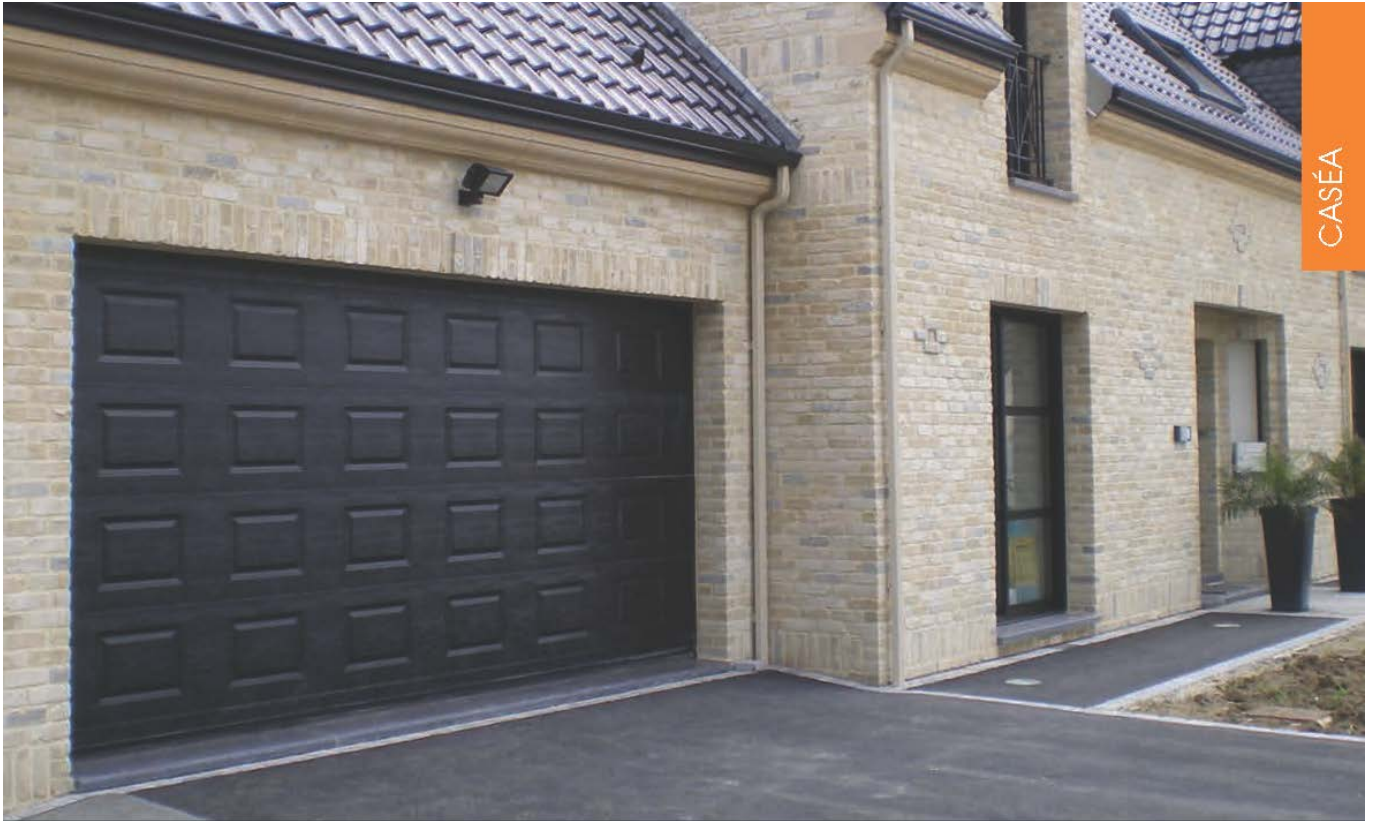

Mono rainuré\*  
**micro nervuré**

\*Rainure en U

ZÉBRA

➤ Modèle **ZÉBRA**

Un classique indémodable qui saura s'adapter à tout type d'architecture et de maçonnerie.

Rainuré  
**lisse**

Rainuré  
**veiné**

➤ Modèle **CASÉA**

Traditionnel et authentique, le panneau à cassettes offrira un design harmonieux et uniforme.

Cassette  
**lisse**

Cassette  
**veiné**

« **Osez la couleur**  
ou le motif qui  
vous ressemble » »

**NOUVEAUTÉ**