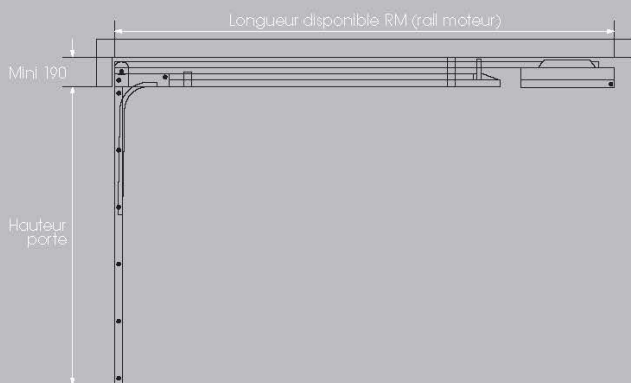

➤ Encombrements

➤ Porte motorisée RL 200

	Manuelle	Motorisée RM
Écoinçons mini	80 mm	80 mm
Retombée linteau mini	190 mm	190 mm
Profondeur disponible mini		
- Porte jusqu'à hauteur 2100	2600 mm	3200 mm
- Porte jusqu'à hauteur 2200	2700 mm	3200 mm
- Porte jusqu'à hauteur 2500	3000 mm	3600 mm
- Porte jusqu'à hauteur 3000	3500 mm	4000 mm