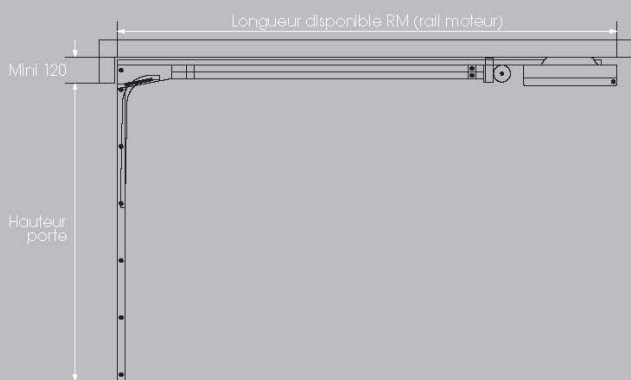

➤ Porte motorisée RL 120

	Manuelle	Motorisée RM
Écoinçons mini	80 mm	80 mm
Retombée linteau mini	70 mm	120 mm
Profondeur disponible mini		
- Porte jusqu'à hauteur 2100	2850 mm	3200 mm
- Porte jusqu'à hauteur 2200	2900 mm	3200 mm
- Porte jusqu'à hauteur 2500	3200 mm	3600 mm