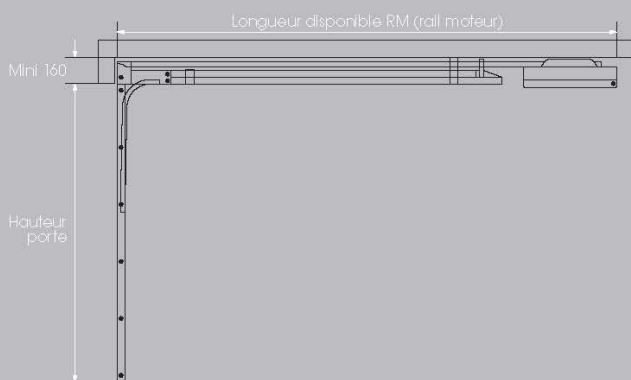

➤ Porte motorisée RL 160

	Manuelle	Motorisée RM
Écoinçons mini	80 mm	80 mm
Retombée linteau mini	160 mm	160 mm
Profondeur disponible mini		
- Porte jusqu'à hauteur 2100	2600 mm	3200 mm
- Porte jusqu'à hauteur 2200	2700 mm	3200 mm
- Porte jusqu'à hauteur 2500	3000 mm	3600 mm
- Porte jusqu'à hauteur 3000	3500 mm	4000 mm