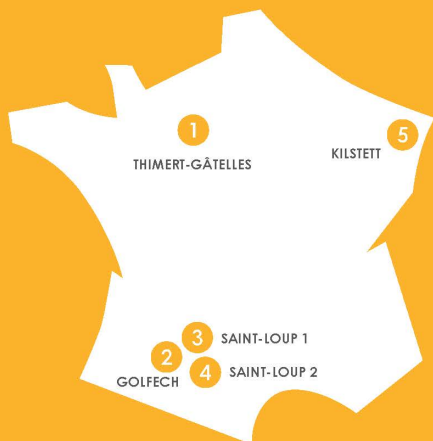

3 motorisations disponibles :

* Disponible sur la gamme Secto'rol uniquement

FAITES CONFIANCE À FUTUROL

5
UNITÉS DE PRODUCTION

Réparties sur tout le territoire français, chacune dédiée à une gamme de produits.

Exigent sur la qualité, **FUTUROL** a mis en place un processus de suivi de vos commandes: du contrôle des matières premières à la méthode de fabrication jusqu'au point de livraison.

- 1 USINE DE THIMERT-GÂTELLES**
Siège social et production des volets roulants.
- 2 USINE DE GOLFECH**
Site dédié à la fabrication des blocs-baie industriels.
- 3 USINE DE SAINT LOUP 1**
Unité automatisée dédiée à la fabrication des portes de garage sectionnelles et portes à enroulement.
- 4 USINE DE SAINT LOUP 2**
Centre de recherche et d'essais R&D. Production de pièces détachées.
- 5 USINE DE KILSTETT**
Site de fabrication des brise-soleil orientables.