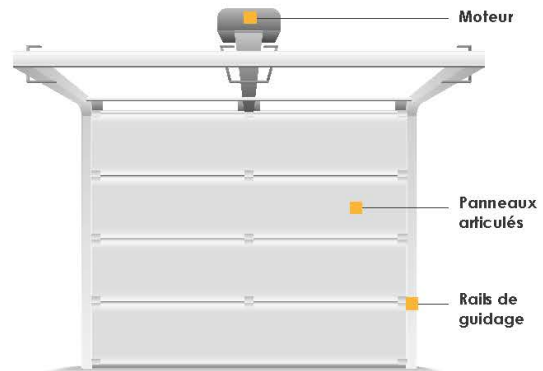

Partez sereinement !

PORTES DE GARAGE SECTIONNELLES

FUTUROL
LA PERFORMANCE CERTIFIÉE

COULI'ROL

Porte à déplacement latéral

Composée de panneaux articulés, elle s'ouvre à l'horizontale, libère l'espace au plafond et est équipée d'un système d'accès piéton par une ouverture motorisée partielle.

SECTO'ROL

Porte à refoulement plafond

Composée de panneaux articulés, elle s'ouvre à la verticale et se positionne le long du plafond en suivant les rails de guidage verticaux puis horizontaux.

Les panneaux