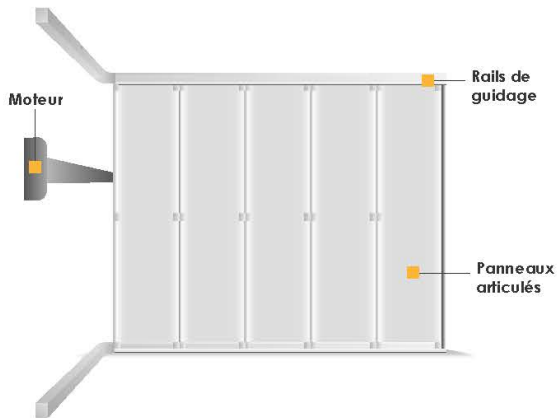

Partez sereinement !

PORTES DE GARAGE SECTIONNELLES

FUTUROL
LA PERFORMANCE CERTIFIÉE

COULI'ROL

Porte à déplacement latéral

Composée de panneaux articulés, elle s'ouvre à l'horizontale, libère l'espace au plafond et est équipée d'un système d'accès piéton par une ouverture motorisée partielle.

SECTO'ROL

Porte à refoulement plafond

Composée de panneaux articulés, elle s'ouvre à la verticale et se positionne le long du plafond en suivant les rails de guidage verticaux puis horizontaux.

Les panneaux

Étanchéité joints haut, bas et latéraux

Isolation thermique mousse polyuréthane performance $u_{PAN}=0,50 (w/m^2.k)$

Résistants aux chocs

Joint de porte bas en EPDM à double lèvre

Articulation anti pince-doigt