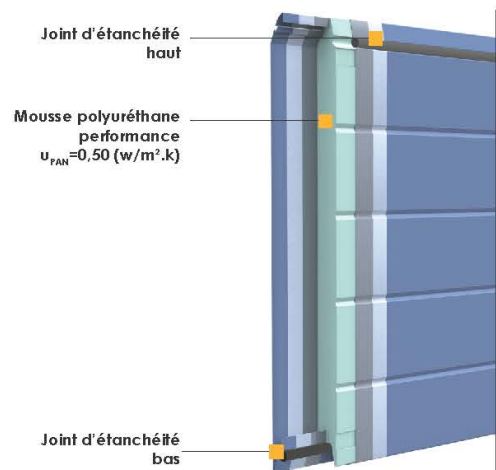

SECTO'ROL

Porte à refoulement plafond

Composée de panneaux articulés, elle s'ouvre à la verticale et se positionne le long du plafond en suivant les rails de guidage verticaux puis horizontaux.

Les panneaux

Étanchéité joints haut, bas et latéraux

Isolation thermique mousse polyuréthane performance $u_{PAN}=0,50 (w/m^2.k)$

Résistants aux chocs

Joint de porte bas en EPDM à double lèvre

Articulation anti pince-doigt

Configurez vos panneaux

Sélectionnez votre type de panneau parmi nos 5 versions

CLASSIC' LINE

DECO' LINE

MEDIUM' LINE

MULTI' LINE

K7' LINE

Optez pour une couleur standard ou personnalisée