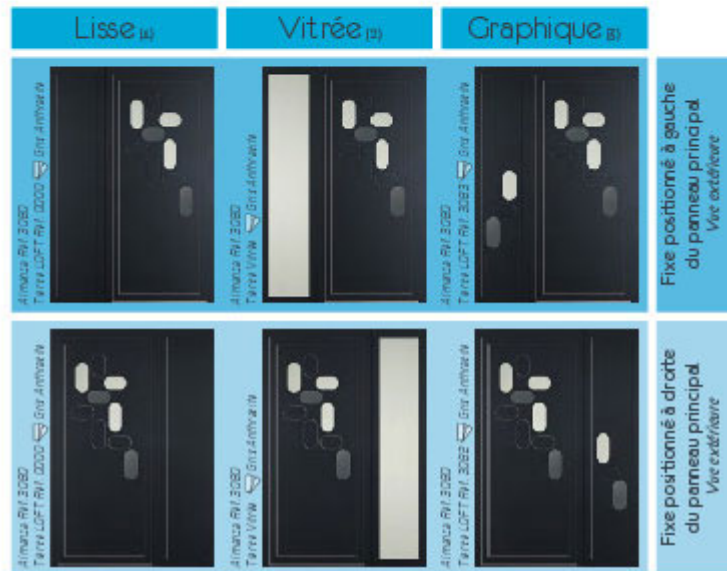

— LV 586 (V) - Vert Hebe

I: Bois R: Réserve V: Vitrage

Le descriptif détaillé de chaque produit est disponible auprès de nos équipes commerciales sur simple demande.

## Des combinaisons toutes dimensions !

Au-delà des limites dimensionnelles, VOLMA fabrique des panneaux pleins ou verriers décoratifs sur-mesure pour équiper vos châssis latéraux et vos impostes.

Dans la collection de panneaux UsiDéco LOFT, nos modèles s'accordent avec différents fixes.

Les modèles fixes design vous sont proposés en version lisse (1) ou épousent avec courtoisie les lignes de votre panneau principal (3).

Pleins ou semi-vitrés, ces derniers permettent d'occulter, sécuriser ou diffuser, avec parcimonie, la lumière. Les modèles fixes vitrés (2) se parent de verre dépoli ou de verre dépoli suivant vos attentes.