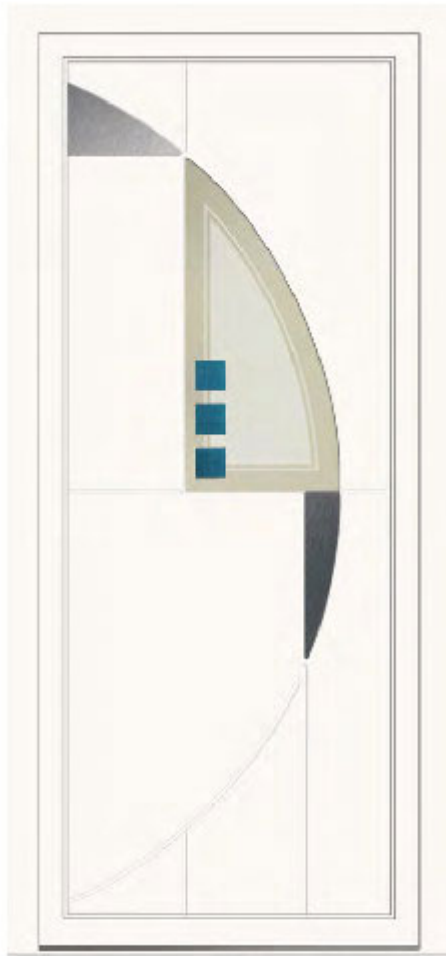

Un conseil,
une interrogation,
une envie de
personnalisation ?

F842

Pièces fusing de coloris
bleu, associées à une
technique de sablage sur
verre granité.

— LR 376 (IRV) — Blanc Vitrage F842

Des conseillers
à votre écoute

Tél : 03.21.77.33.77
mail : contact@volma.fr