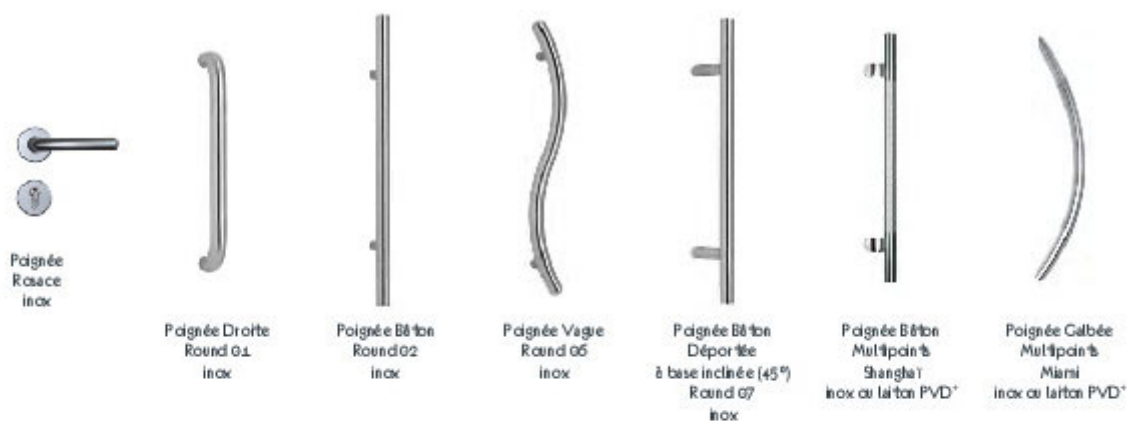

Etape 2

Le choix de l'esthétique

Le choix des parements

Le décor des habillages Aluminium est essentiel. Il est important de consacrer du temps à son développement car il va être le reflet futur de l'état d'esprit de l'habitation à équiper.

Le verre dépoli : un choix qui s'impose naturellement avec modernité.

Les modèles de la collection UsiDèco LOFT sont pourvus de série d'un double vitrage 33.2/4 mm dépoli, d'épaisseur variable suivant l'épaisseur de votre panneau.

Le verre dépoli peut être remplacé, en option, par un imprimé (cf. page 64).

Etape 3

La customisation par l'accessoire

Pour donner une touche encore plus originale au nouveau produit, accessorisez-le avec les poignées de la gamme VOLMA.

*Le PVD est un procédé de traitement sans vide de haute technologie. Il donne au produit une résistance à l'oxydation et aux rayures très élevée.
L'ensemble des produits inox ne conviendront pas aux environnements très agressifs (exemple : bord de mer.)