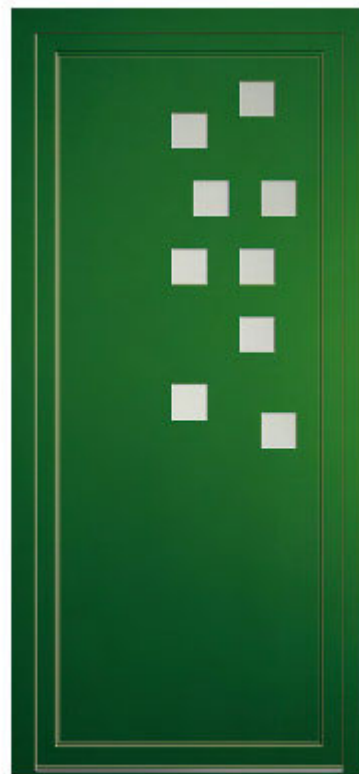

— LV 586 (V) - Vert Hebe

I: Bois R: Réserve V: Vitrage

Le descriptif détaillé de chaque produit est disponible auprès de nos équipes commerciales sur simple demande.